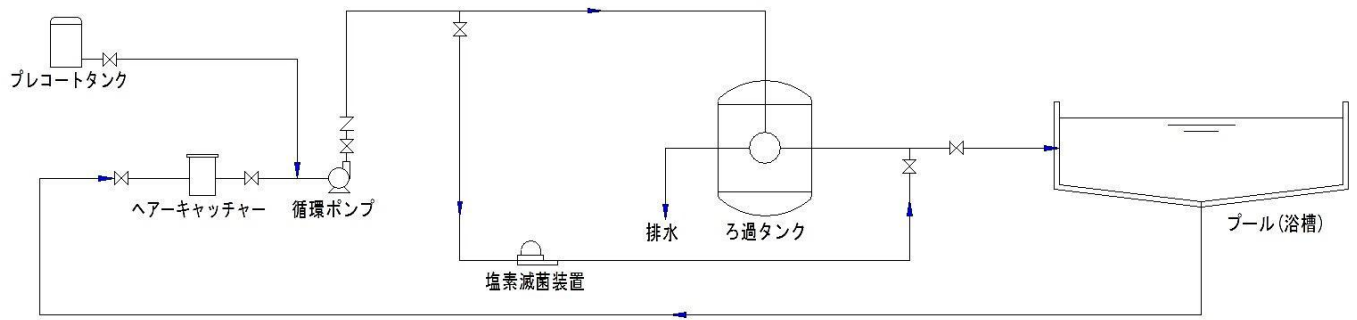

SJ型 プール・浴場用循環ろ過装置規格表

フローシート

プール用循環ろ過装置規格表

| 型 式 | タンク寸法 (m/m) | | ヘアークャッチャー (m/m) | | 口径 (m/m) | 標準処理量 (m ³ /Hr) | 標準循環ポンプ (kw) | プール容積 (m ³) |
|-----------|-------------|------|-----------------|-----|-------------|-------------------------------|-----------------|----------------------------|
| | 内径 | 高さ | 内径 | 高さ | | | | |
| SJ 10022A | 1000 | 2294 | 250 | 550 | 65 | 24~33 | 3.7 | 144~203 |
| SJ 12022A | 1200 | 2296 | 250 | 550 | 65 | 34~45 | 3.7 | 204~275 |
| SJ 14023A | 1400 | 2370 | 250 | 550 | 80 | 46~59 | 5.5 | 276~359 |
| SJ 16024A | 1600 | 2446 | 250 | 550 | 80 | 60~75 | 5.5 | 360~455 |
| SJ 18025A | 1800 | 2524 | 250 | 550 | 100 | 76~93 | 7.5 | 456~563 |
| SJ 20026A | 2000 | 2602 | 250 | 550 | 100 | 94~113 | 7.5 | 564~683 |
| SJ 22027A | 2200 | 2786 | 350 | 600 | 125 | 114~135 | 11 | 684~815 |
| SJ 24029A | 2400 | 2930 | 350 | 600 | 125 | 136~160 | 11 | 816~970 |